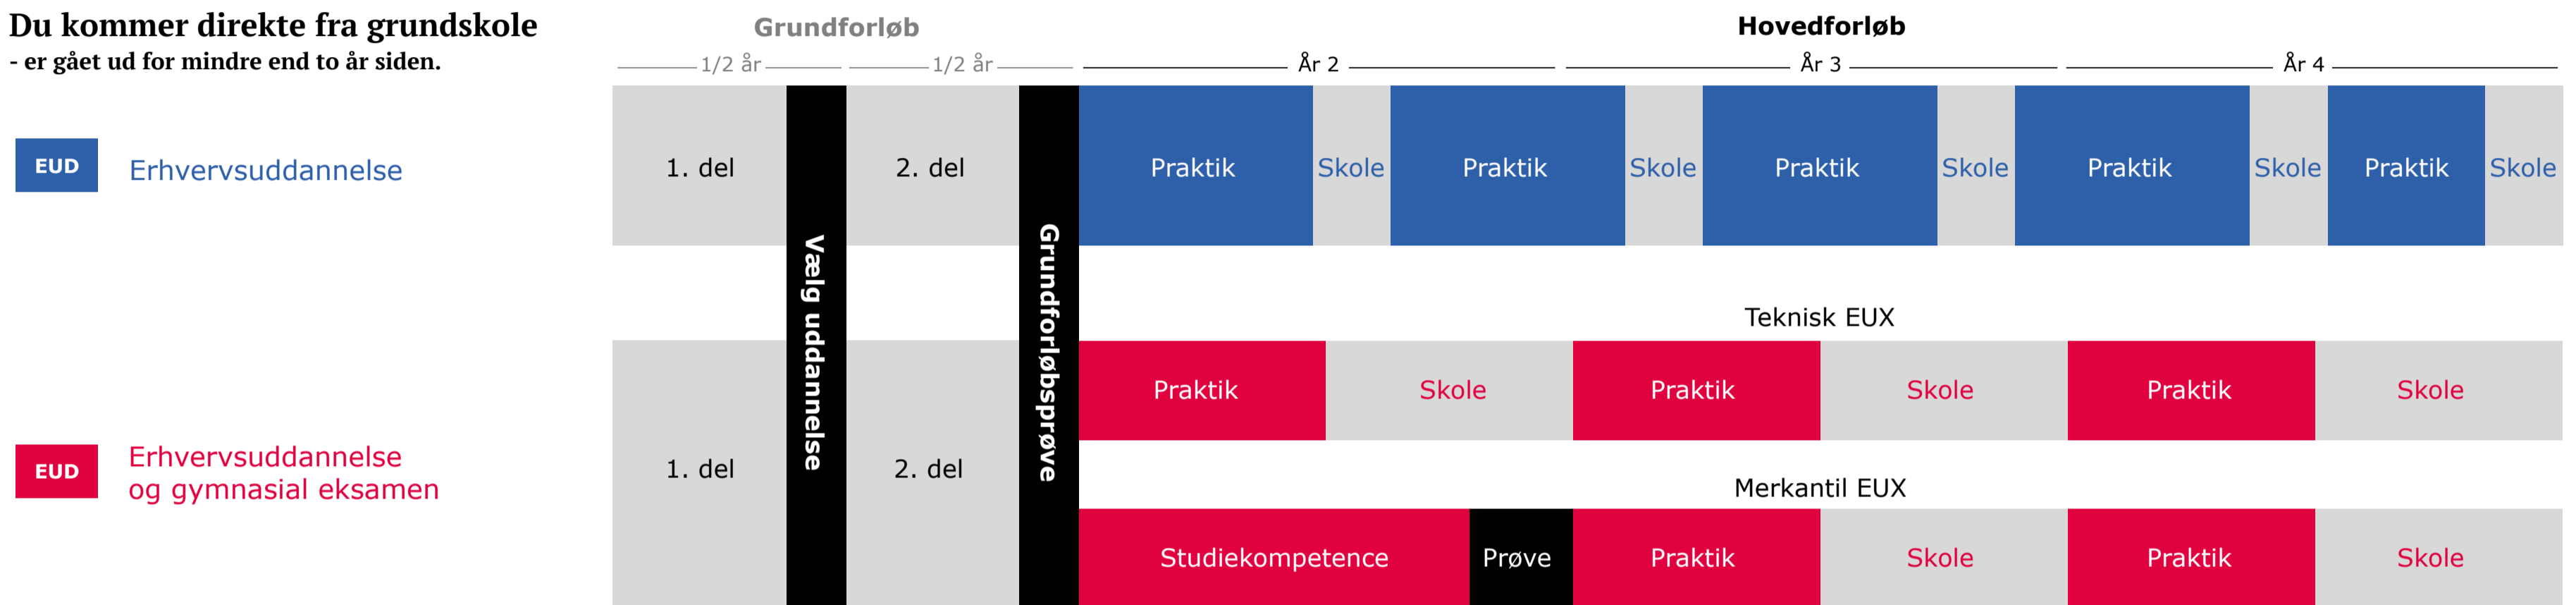

Sådan er erhvervsuddannelserne bygget op

En typisk erhvervsuddannelse tager 4 år, men uddannelserne er forskellige og kan vare mellem 2 og 5 1/2 år. Der er også forskel på, hvordan praktik og skoleophold er fordelt på de enkelte uddannelser. Mange uddannelser giver mulighed for at vælge et kortere forløb.

Du kommer direkte fra grundskole
- er gået ud for mindre end to år siden.

Du kommer IKKE direkte fra grundskole
- er gået ud for mere end to år siden.